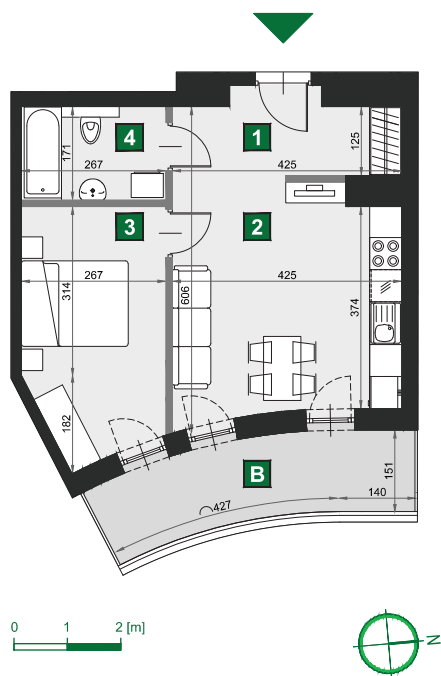

WIŚLANETARASY 2.0

C 208

budynek	A
piętro	7
mieszkanie	C 208
liczba pokoi	2

B balkon	9,07 m ²
1 przedpokój	5,98 m ²
2 pokój dzienny z aneksem kuch.	18,16 m ²
3 sypialnia	11,68 m ²
4 łazienka	4,56 m ²

powierzchnia	40,38 m ²
cena brutto	393 705 zł